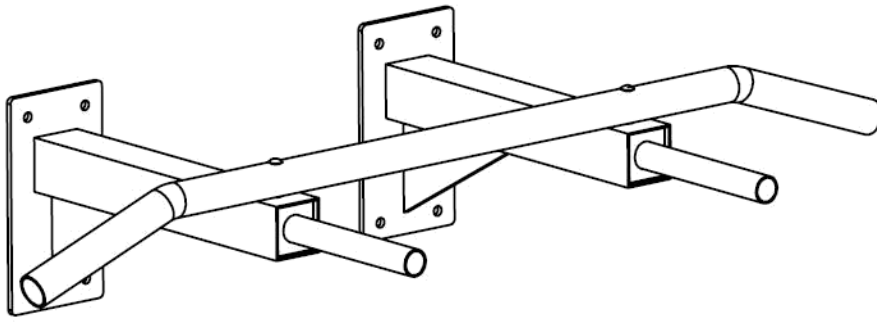

Használati útmutató

SM1172-1126 Sportmann Basic húzódkodó állvány

TARTALOM

TARTALOM	2
SZERELÉS.....	3
RAJZ.....	4
ALKATRÉSZLISTA.....	5

RAJZ

ALKATRÉSZLISTA

Alkatrész száma	Alkatrész neve	Darabszám	Alkatrész száma	Alkatrész neve	Darabszám
1	Csavar M8x70	8	6	Végzáró	2
2	Tipli	8	7	Markolat	4
3	Hatszögletű csavar M8x85	2	8	Váz	2
4	Alátét M8	12	9	Húzódkodó rúd	1
5	Őnzáró anya M8	2			