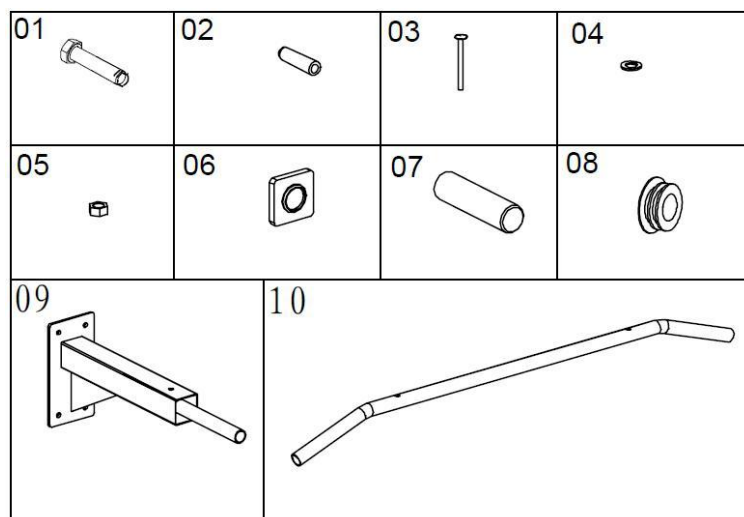

Használati útmutató

SM1172-1126 Sportmann Basic húzódkodó állvány

TARTALOM

TARTALOM	2
SZERELÉS.....	3
RAJZ.....	4
ALKATRÉSZLISTA.....	5

RAJZ

ALKATRÉSZLISTA

Alkatrész száma	Alkatrész neve	Darabszám	Alkatrész száma	Alkatrész neve	Darabszám
1	Csavar M8x70	8	6	Végzáró	2
2	Tipli	8	7	Markolat	4
3	Hatszögletű csavar M8x85	2	8	Váz	2
4	Alátét M8	12	9	Húzódkodó rúd	1
5	Őnzáró anya M8	2			