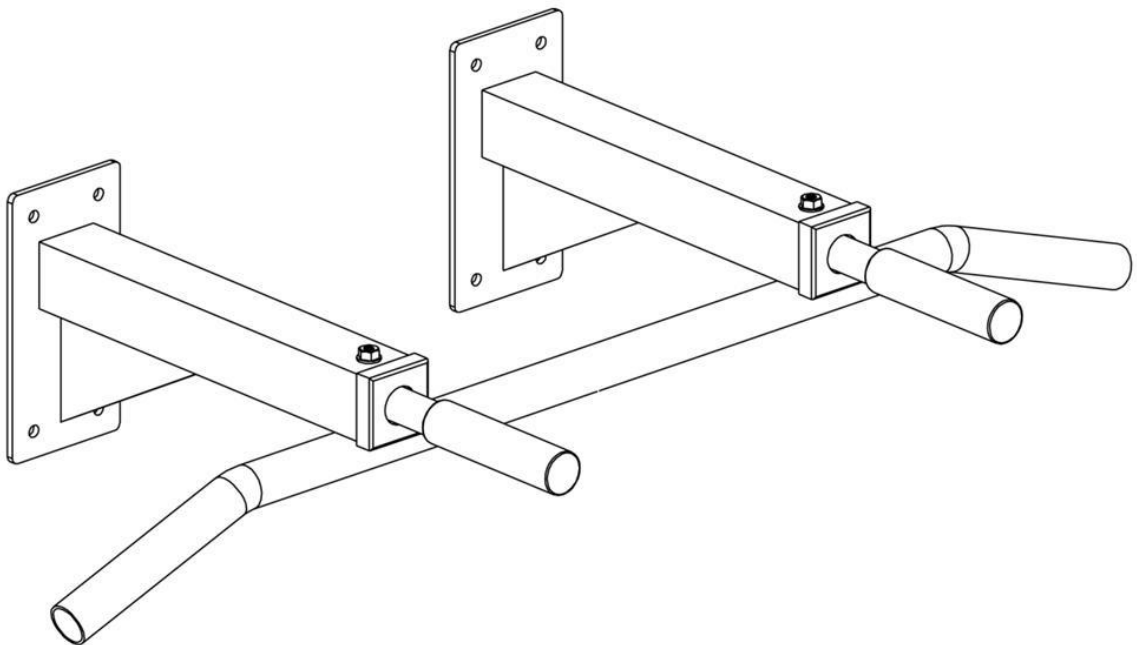

Használati útmutató

SM1172-1126 Sportmann Basic húzódkodó állvány

TARTALOM

TARTALOM	2
SZERELÉS.....	3
RAJZ.....	4
ALKATRÉSZLISTA.....	5

RAJZ

ALKATRÉSZLISTA

Alkatrész száma	Alkatrész neve	Darabszám	Alkatrész száma	Alkatrész neve	Darabszám
1	Csavar M8x70	8	6	Végzáró	2
2	Tipli	8	7	Markolat	4
3	Hatszögletű csavar M8x85	2	8	Váz	2
4	Alátét M8	12	9	Húzódkodó rúd	1
5	Őnzáró anya M8	2			