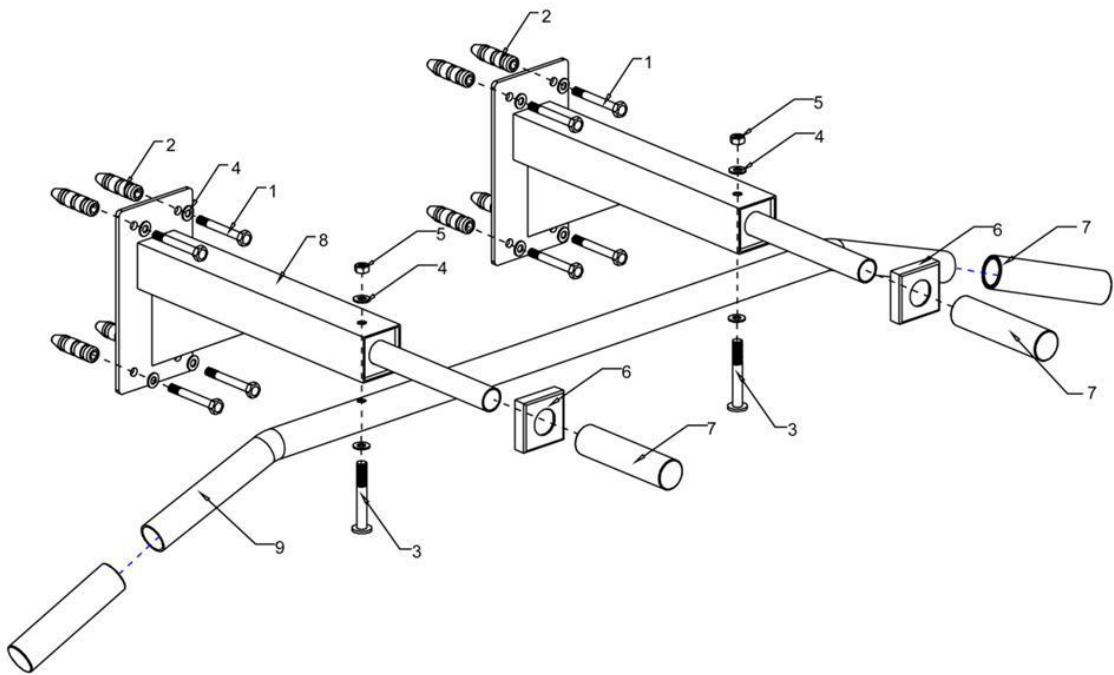

Használati útmutató

SM1172-1126 Sportmann Basic húzódkodó állvány

TARTALOM

TARTALOM	2
SZERELÉS.....	3
RAJZ.....	4
ALKATRÉSZLISTA.....	5

RAJZ

ALKATRÉSZLISTA

Alkatrész száma	Alkatrész neve	Darabszám	Alkatrész száma	Alkatrész neve	Darabszám
1	Csavar M8x70	8	6	Végzáró	2
2	Tipli	8	7	Markolat	4
3	Hatszögletű csavar M8x85	2	8	Váz	2
4	Alátét M8	12	9	Húzódkodó rúd	1
5	Őnzáró anya M8	2			